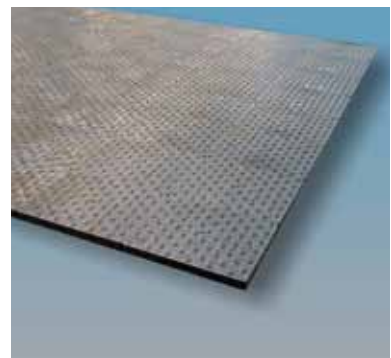

# Fußbodensysteme

Setzen Sie auf Fußbodensysteme von ELFLEIN und profitieren Sie von stabilen Untergründen für Ihr Zelt. Der Systemfußboden aus dem Hause ELFLEIN sorgt beispielsweise durch seinen feuerverzinkten Stahlunterbau für eine hohe Belastbarkeit und eine leichte Verlegbarkeit. Legen Sie mehr Wert auf Optik, ist der Kassettenfußboden aus hochwertigen Siebdruckplatten der ideale Belag. Ideal für Ausstellungszelte und Hallen eignet sich auch unser Kunststofffußboden mit hochbelastbaren Kunststoffplatten zum Begehen und Befahren, dabei sorgen abgeschrägte Anfangs- und Eckenkanten für eine stolperfreie Verlegung.

## Lieferumfang Systemfußboden

- Stahlunterbau
- Aluminiumbalken am Rasterstoß
- Aufnahme für den jeweiligen Zeltyp
- Bodenplatten aus Fichtenholz, doppelt imprägniert
- Lager- und Transportgestell

## Lieferumfang Kassettenfußboden

- Stahlrahmen
- Kassettenplatten mit Aluminiumrahmen
- Aufnahmen für den jeweiligen Zeltyp
- Plattenbelag wahlweise aus Siebdruck- oder Mehrschichtplatten

## Highlights

Flache Kanten für gute Begebarkeit

Lager- und Transportgestell

Auch ausgefallene Formen möglich

Ideal für Ausstellungen und VIP-Veranstaltungen