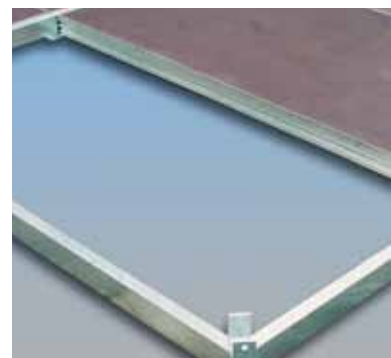

# Fußbodensysteme

Setzen Sie auf Fußbodensysteme von ELFLEIN und profitieren Sie von stabilen Untergründen für Ihr Zelt. Der Systemfußboden aus dem Hause ELFLEIN sorgt beispielsweise durch seinen feuerverzinkten Stahlunterbau für eine hohe Belastbarkeit und eine leichte Verlegbarkeit. Legen Sie mehr Wert auf Optik, ist der Kassettenfußboden aus hochwertigen Siebdruckplatten der ideale Belag. Ideal für Ausstellungszelte und Hallen eignet sich auch unser Kunststofffußboden mit hochbelastbaren Kunststoffplatten zum Begehen und Befahren, dabei sorgen abgeschrägte Anfangs- und Eckenkanten für eine stolperfreie Verlegung.

## Lieferumfang Systemfußboden

- Stahlunterbau
- Aluminiumbalken am Rasterstoß
- Aufnahme für den jeweiligen Zeltyp
- Bodenplatten aus Fichtenholz, doppelt imprägniert
- Lager- und Transportgestell

## Lieferumfang Kassettenfußboden

- Stahlrahmen
- Kassettenplatten mit Aluminiumrahmen
- Aufnahmen für den jeweiligen Zeltyp
- Plattenbelag wahlweise aus Siebdruck- oder Mehrschichtplatten

## Highlights

Flache Kanten für gute Begebarkeit

Lager- und Transportgestell

Auch ausgefallene Formen möglich

Ideal für Ausstellungen und VIP-Veranstaltungen