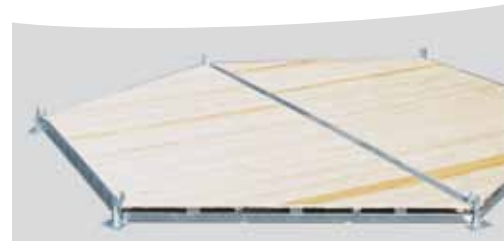

## Lieferumfang Systemfußboden

- Stahlunterbau
- Aluminiumbalken am Rasterstoß
- Aufnahme für den jeweiligen Zeltyp
- Bodenplatten aus Fichtenholz, doppelt imprägniert
- Lager- und Transportgestell

## Lieferumfang Kassettenfußboden

- Stahlrahmen
- Kassettenplatten mit Aluminiumrahmen
- Aufnahmen für den jeweiligen Zeltyp
- Plattenbelag wahlweise aus Siebdruck- oder Mehrschichtplatten

## Highlights

Flache Kanten für gute Begebarkeit

Lager- und Transportgestell

Auch ausgefallene Formen möglich

Ideal für Ausstellungen und VIP-Veranstaltungen